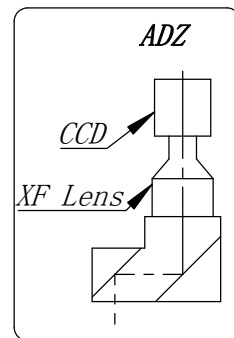

XF-ADZ-16D-1.5

主要参数:
 适用镜头口径: $\Phi 16\text{mm}$
 光轴间隔: 1.5mm
 内部光程: 39.5mm

未注公差		未注角度公差	文件名称		
X. X	± 0.2	$\pm 30\text{min}$	XF-ADZ-16D-1.5-外形尺寸		
X. XX	± 0.02		图样名称		
X. XXX	± 0.005	图纸尺寸: A4			
	签名	日期/版本号	材料	比例	产品名称
设计				2:1	
更改1			数量		灿锐光学
更改2			共 张		